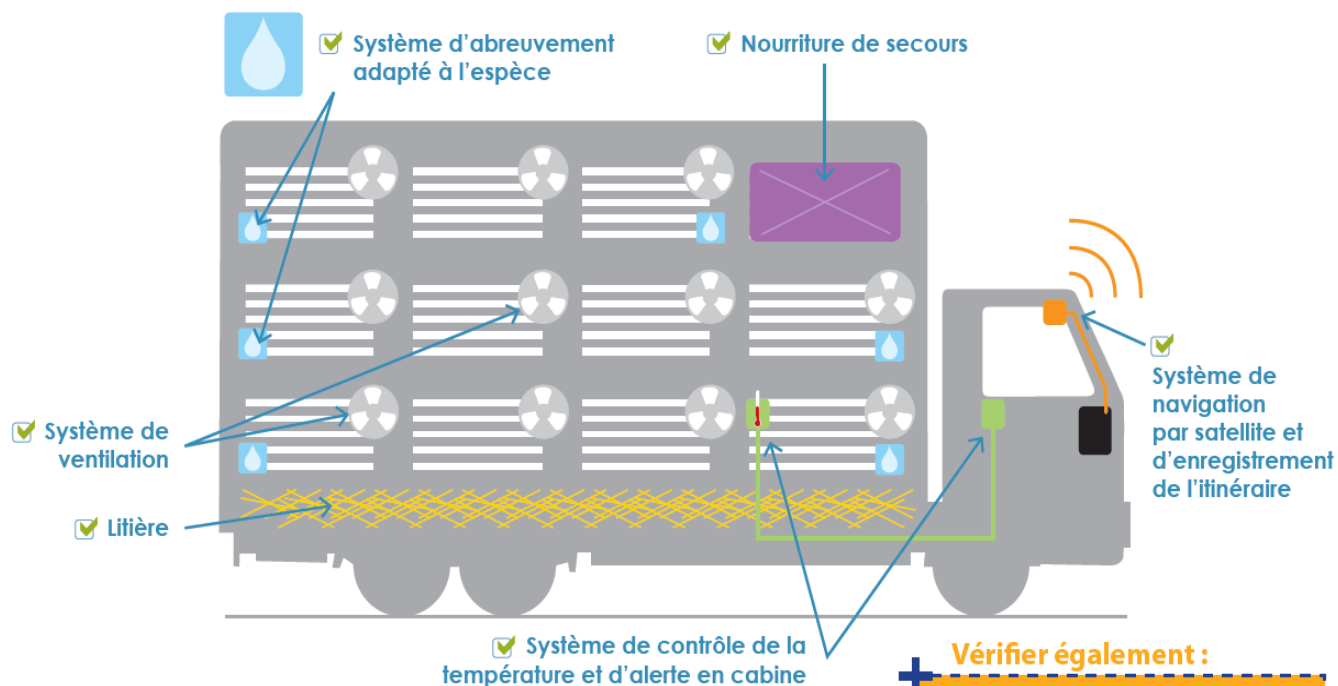

- LA CONFORMITE DES VEHICULES -

Normes minimales (tout transport de plus de 65 km)

Vérifier également :

- ✓ Autorisation du transporteur (type I)

+ Normes supplémentaires pour les Transports de longue durée

Ces dispositions s'ajoutent aux normes minimales précédentes.

Vérifier également :

- ✓ Autorisation du transporteur (type II)
- ✓ Agrément du véhicule