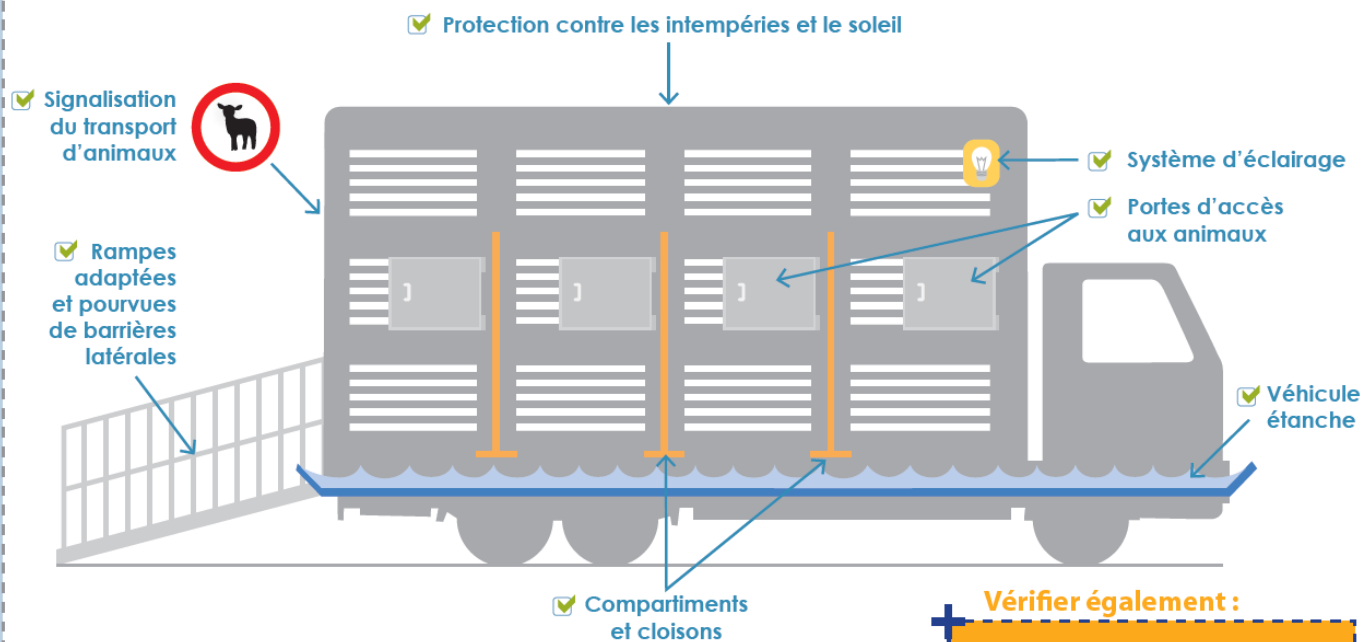

- LA CONFORMITE DES VEHICULES -

Normes minimales (tout transport de plus de 65 km)

Vérifier également :

- ✓ Autorisation du transporteur (type I)

+ Normes supplémentaires pour les Transports de longue durée

Ces dispositions s'ajoutent aux normes minimales précédentes.

Vérifier également :

- ✓ Autorisation du transporteur (type II)
- ✓ Agrément du véhicule