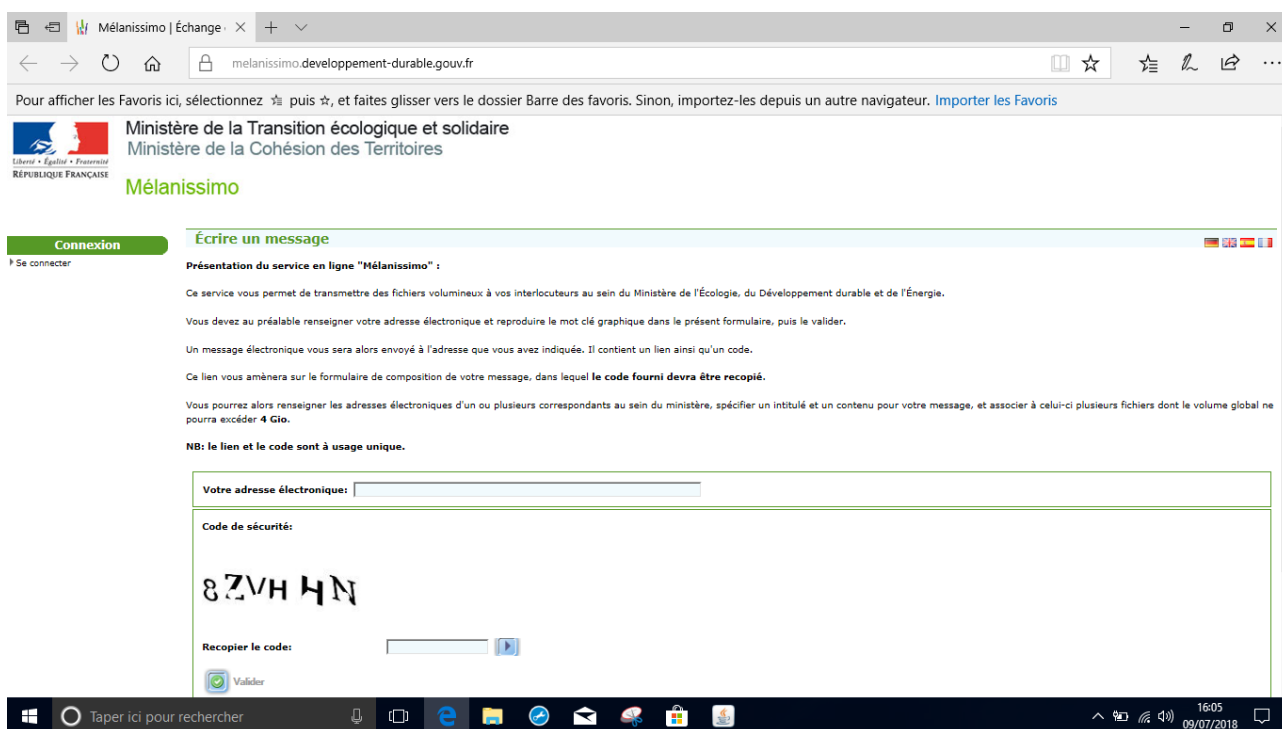

- L'utilisateur externe doit se connecter à l'adresse :
  <https://melanissimo-ng.din.developpement-durable.gouv.fr/>

- L'utilisateur externe renseigne son adresse mel, saisie le CAPTCHA et clique sur « Valider »
- L'utilisateur externe reçoit sur sa messagerie le lien de connexion ainsi que la clé de validation.

De : [Robot Mélanissimo - SG/SPSSI/PSI2](#)
Envoyé le : lundi 9 juillet 2018 16:06
À : [REDACTED]
Objet : Melanissimo

*Ce message vous a été envoyé par l'application Mélanissimo.
Pour envoyer un message vous devez suivre le lien ci-dessous et saisir la clé suivante dans le formulaire de création du message :*

ac4ea233

<https://melanissimo.developpement-durable.gouv.fr/internets.jsf?idext=0114EFEA2C55C1274B8C04F44CDC2335>

Attention : ce lien est à usage unique et ne peut être réutilisé pour l'envoi d'un autre message.

Si le lien n'est pas cliquable, copiez le dans la barre d'adresse de votre navigateur Web pour accéder aux fichiers.

Ce message a été envoyé par l'application Mélanissimo v. 3.2.2
© Ministère de la Transition écologique et solidaire
© Ministère de la Cohésion des Territoires